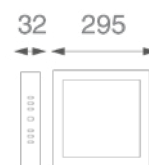

6W A 24W
PPC24WW

MACROLED®