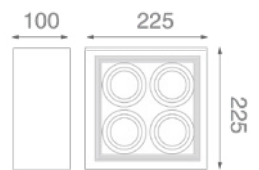

Características eléctricas

Modelo	APCD-X4-CN
Compatibilidad	Dicroica 50mm
Cable	Sin cable
Clase eléctrica	2
Aplicación	Aplicar
Conector	Sin Zócalo
Movimiento	Móvil - 2 ejes
Conexión	Sin Zócalo
Potencia	-
UV	No