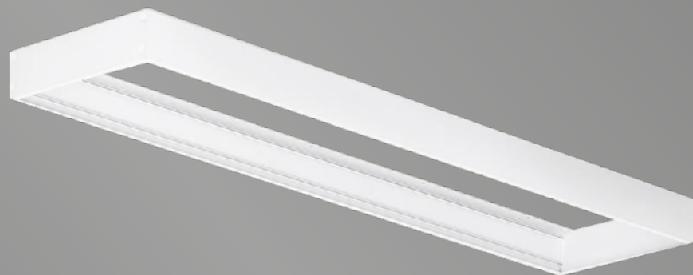

# Accesorios

para paneles de gran formato

Aluminio 60x60cm

Aluminio 30x120cm

Suspensión

Fijación

Embutir

valores expresados en mm

Características

Modelo	PPLP6060	PPLP30120	PPLPL6060	PPLPL30120
Compatibilidad	595x595mm	295x1195mm	605x605mm	305x1205mm
Material	Aluminio	Aluminio	Aluminio	Aluminio
Medidas armado	600x600mm	300x1200mm	610x610mm	305x1205mm

Aptos para para paneles **Embutir 40W**

Aptos para para paneles **Embutir PRO 48W**

Master	Tamaño	62x27x22cm	122x27x22cm	63x27x22cm	123x27x22cm
Cantidad		20pcs	20pcs	20pcs	20pcs

4 Accesorios de suspensión

4 Grampas de embutir retráctiles de acero

8 Piezas de fijación

Características

Modelo	AS-PANEL	AE-PANEL	AF-PANEL
Descripción	Suspensión	Embutir	Fijación
Compatibilidad	Aptos para paneles de 40W y 48W PRO		
Contenido	4 tensores de acero	4 grampas retráctiles acero	8 piezas de acero
Master Tamaño	39x21x40cm	39x21x40cm	39x21x40cm
Cantidad	100pcs	100pcs	100pcs