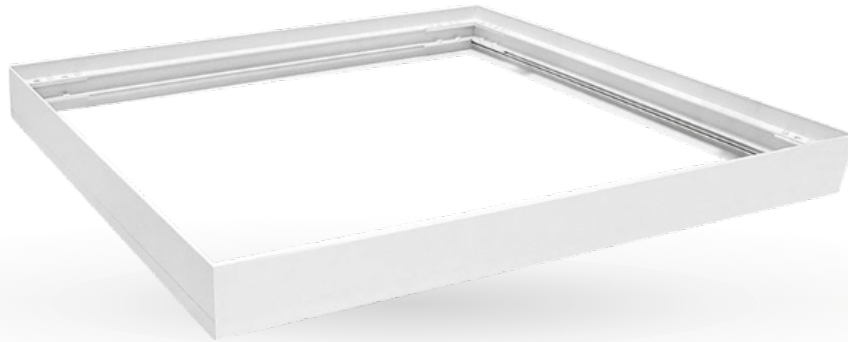

# Accesorios

para paneles de gran formato

Aluminio 60x60cm

Aluminio 30x120cm

Suspensión

Fijación

Embutir

valores expresados en mm

Características

Modelo	PPLP6060	PPLP30120	PPLPL6060	PPLPL30120
Compatibilidad	595x595mm	295x1195mm	605x605mm	305x1205mm
Material	Aluminio	Aluminio	Aluminio	Aluminio
Medidas armado	600x600mm	300x1200mm	610x610mm	305x1205mm

Aptos para para paneles **Embutir 40W**

Aptos para para paneles **Embutir PRO 48W**

Master	Tamaño	62x27x22cm	122x27x22cm	63x27x22cm	123x27x22cm
Cantidad		20pcs	20pcs	20pcs	20pcs

4 Accesorios de suspensión

4 Grampas de embutir retráctiles de acero

8 Piezas de fijación

Características

Modelo	AS-PANEL	AE-PANEL	AF-PANEL
Descripción	Suspensión	Embutir	Fijación
Compatibilidad	Aptos para paneles de 40W y 48W PRO		
Contenido	4 tensores de acero	4 grampas retráctiles acero	8 piezas de acero
Master Tamaño	39x21x40cm	39x21x40cm	39x21x40cm
Cantidad	100pcs	100pcs	100pcs