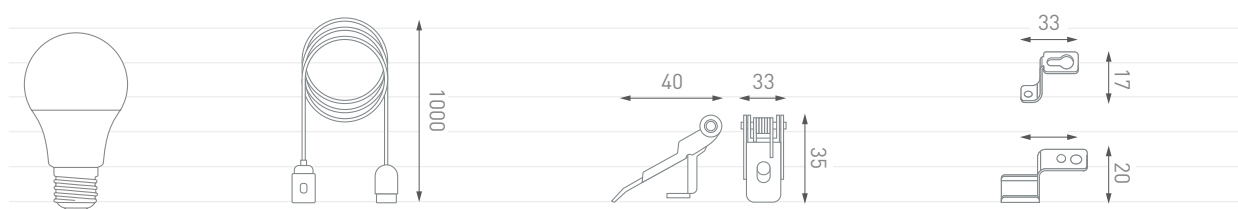

Aptos para para paneles **Embutir 40W**

Aptos para para paneles **Embutir PRO 48W**

Master	Tamaño	62x27x22cm	122x27x22cm	63x27x22cm	123x27x22cm
Cantidad		20pcs	20pcs	20pcs	20pcs

4 Accesorios de suspensión

4 Grampas de embutir retráctiles de acero

8 Piezas de fijación

Características

Modelo	AS-PANEL	AE-PANEL	AF-PANEL
Descripción	Suspensión	Embutir	Fijación
Compatibilidad	Aptos para paneles de 40W y 48W PRO		
Contenido	4 tensores de acero	4 grampas retráctiles acero	8 piezas de acero
Master Tamaño	39x21x40cm	39x21x40cm	39x21x40cm
Cantidad	100pcs	100pcs	100pcs