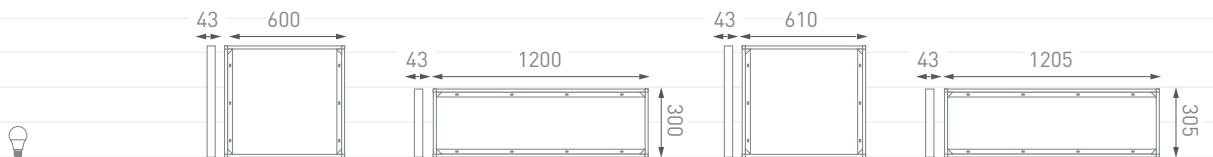

# Accesorios

para paneles de gran formato

Aluminio 60x60cm

Aluminio 30x120cm

Suspensión

Fijación

Embutir

valores expresados en mm

Características

Modelo	PPLP6060	PPLP30120	PPLPL6060	PPLPL30120
Compatibilidad	595x595mm	295x1195mm	605x605mm	305x1205mm
Material	Aluminio	Aluminio	Aluminio	Aluminio
Medidas armado	600x600mm	300x1200mm	610x610mm	305x1205mm

Aptos para para paneles **Embutir 40W**

Aptos para para paneles **Embutir PRO 48W**

Master	Tamaño	62x27x22cm	122x27x22cm	63x27x22cm	123x27x22cm
Cantidad		20pcs	20pcs	20pcs	20pcs

4 Accesorios de suspensión