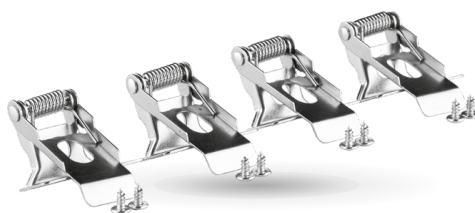

Aptos para para paneles **Embutir 40W**

Aptos para para paneles **Embutir PRO 48W**

Master	Tamaño	62x27x22cm	122x27x22cm	63x27x22cm	123x27x22cm
Cantidad		20pcs	20pcs	20pcs	20pcs

4 Accesorios de suspensión

4 Grampas de embutir retráctiles de acero

8 Piezas de fijación

Características

Modelo	AS-PANEL	AE-PANEL	AF-PANEL
Descripción	Suspensión	Embutir	Fijación
Compatibilidad	Aptos para paneles de 40W y 48W PRO		
Contenido	4 tensores de acero	4 grampas retráctiles acero	8 piezas de acero
Master Tamaño	39x21x40cm	39x21x40cm	39x21x40cm
Cantidad	100pcs	100pcs	100pcs