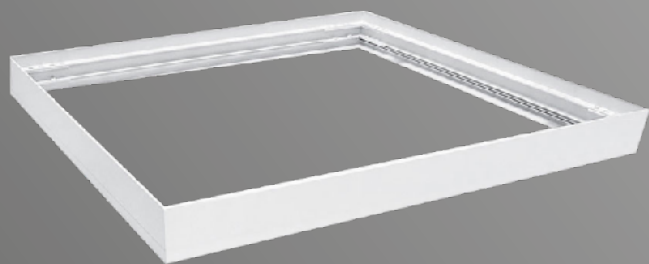

# Accesorios

para paneles de gran formato

Aluminio 60x60cm

Aluminio 30x120cm

Suspensión

Fijación

Embutir

valores expresados en mm

Características

Modelo	PPLP6060	PPLP30120	PPLPL6060	PPLPL30120
Compatibilidad	595x595mm	295x1195mm	605x605mm	305x1205mm
Material	Aluminio	Aluminio	Aluminio	Aluminio
Medidas armado	600x600mm	300x1200mm	610x610mm	305x1205mm

Aptos para para paneles **Embutir 40W**

Aptos para para paneles **Embutir PRO 48W**

Master	Tamaño	62x27x22cm	122x27x22cm	63x27x22cm	123x27x22cm
Cantidad		20pcs	20pcs	20pcs	20pcs

4 Accesorios de suspensión

4 Grampas de embutir retráctiles de acero

8 Piezas de fijación

Características

Modelo	AS-PANEL	AE-PANEL	AF-PANEL
Descripción	Suspensión	Embutir	Fijación
Compatibilidad	Aptos para paneles de 40W y 48W PRO		
Contenido	4 tensores de acero	4 grampas retráctiles acero	8 piezas de acero
Master Tamaño	39x21x40cm	39x21x40cm	39x21x40cm
Cantidad	100pcs	100pcs	100pcs